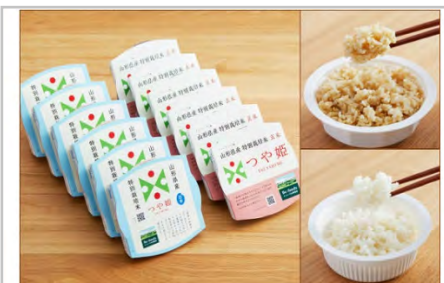

【容量】山形県産はえぬき5kg×2袋【受付期間】～2024/10/20【発送期日】2024/10/21から順次発送

お礼品ID:1351210 「つや姫パックごはん150g×12個」

10,000円

【容量】山形県産つや姫パックごはん150g×12個

ふるさと納税お礼の品一覧

つや姫玄米
パックごはん

お礼品ID:1351389 「つや姫玄米パックごはん150g×12個」

10,000円

【容量】山形県産つや姫パックごはん玄米150g×12個

お礼品ID:1351392 「つや姫パックごはん白米、玄米セット150g×12個」

10,000円

【容量】つや姫パックごはん白米150g×6個・つや姫パックごはん玄米150g×6個

お礼品ID:1358573 「コシヒカリ1.8kg真空パック」

10,000円

【容量】コシヒカリ(精米)300g×6パック

お礼品ID:1358563 「お米3種食べ比べセット」